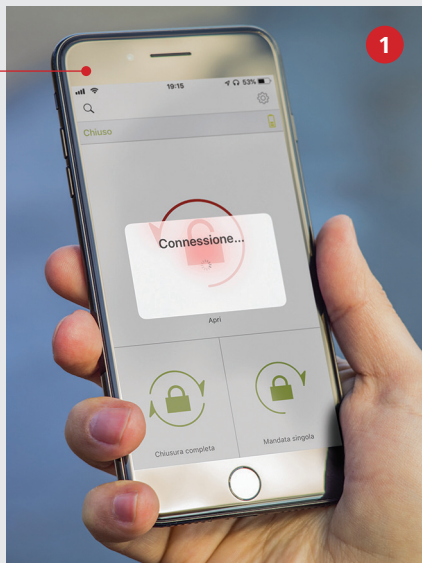

CILINDRO MOTORIZZATO SENZA FILI

DISPOSITIVI UTILIZZABILI

SMARTPHONE

1

TASTIERINO

2

LETTORE
CARD

3

LETTORE
BIOMETRICO

4

TELECOMANDO

5

INTERFACCIA
TERZE PARTI

6

non ha bisogno di

CHIAVI

CLOUD

INTERNET

WI-FI

CONFIGURABILE
IN POCHI SECONDI
CON L'APP DEDICATA
O CON I DISPOSITIVI
DI ATTIVAZIONE

NESSUN SOFTWARE
DI GESTIONE

APERTURA
DI EMERGENZA
SIA DALL'INTERNO
CHE DALL'ESTERNO
IN CONFORMITÀ DELLE
NORMATIVE
DI SICUREZZA

REGISTRAZIONE
DEGLI ACCESSI

POSSIBILITÀ
DI DISABILITARE
I SINGOLI UTENTI

COMPATIBILE CON
IOS e ANDROID

CILINDRO MOTORIZZATO SENZA FILI

www.nio-locks.com

EVVA,
leader europeo
nella produzione
di sistemi di chiusura
meccanici ed
elettronici, è dal 1919
sinonimo di sicurezza,
affidabilità e qualità
tecnologica.