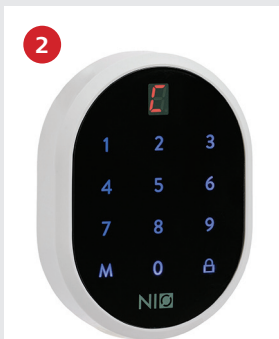

CILINDRO MOTORIZZATO SENZA FILI

DISPOSITIVI UTILIZZABILI

SMARTPHONE

1

TASTIERINO

2

LETTORE
CARD

3

LETTORE
BIOMETRICO

4

TELECOMANDO

5

INTERFACCIA
TERZE PARTI

6

non ha bisogno di

CHIAVI