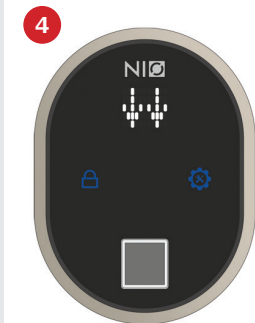

CILINDRO MOTORIZZATO SENZA FILI

DISPOSITIVI UTILIZZABILI

SMARTPHONE

1

TASTIERINO

2

LETTORE
CARD

3

LETTORE
BIOMETRICO

4

TELECOMANDO

5

INTERFACCIA
TERZE PARTI

6

non ha bisogno di

CHIAVI