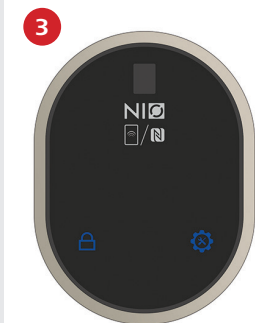

CILINDRO MOTORIZZATO SENZA FILI

DISPOSITIVI UTILIZZABILI

SMARTPHONE

1

TASTIERINO

2

LETTORE
CARD

3

LETTORE
BIOMETRICO

4

TELECOMANDO

5

INTERFACCIA
TERZE PARTI

6

non ha bisogno di

CHIAVI