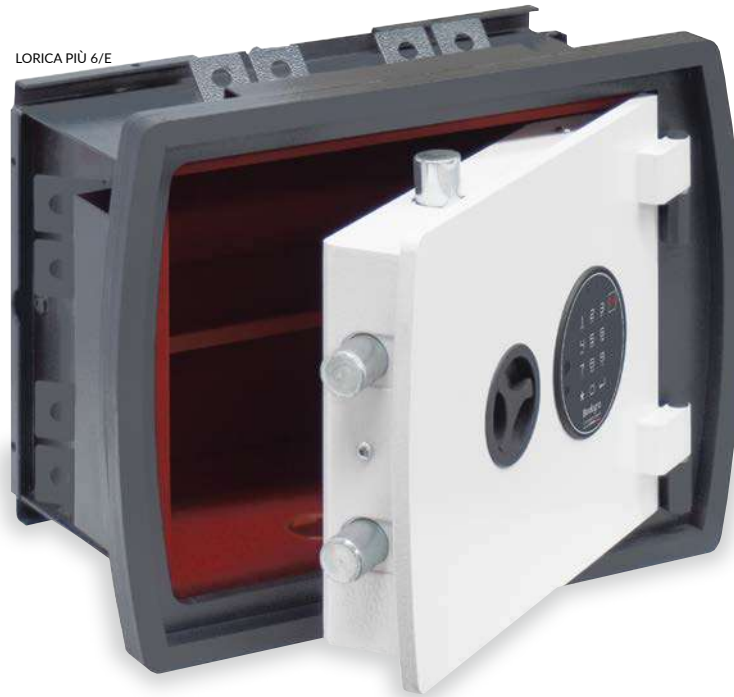

LORICA PIÙ

CASSEFORTI DA MURO
WALL SAFES
COFFRE-FORTS À EMMURER
EINMAUERTRESOR
CAJAS DE EMPOTRAR

EN 1143-1
0

EN 1300
A

EN 1300
B

EN 1300
B

10
mm

2
mm

70169016

LORICA PIÙ 6/E

- ▶ LORICA PIÙ, la cassaforte certificata contro lo scasso EN 1143-1 in Classe 0. Particolarmente efficace contro le effrazioni da taglio con utensili a disco, tanto da rendere improbabile l'apertura della porta con un attacco frontale, pure condotto con strumenti da taglio professionali
- ▶ Cassaforte antisfondamento
- ▶ Porta smontabile per una maggiore privacy in fase di installazione

- ▶ LORICA PIÙ, the burglary proof EN 1143-1 Grade 0 certified safe. It offers a high resistance in case of break-in through using a cutting disc, making it unlikely to open the door with a frontal attack, even with professional cutting tools.
- ▶ Shatterproof and tear resistant
- ▶ Removable door for increased privacy during installation

- ▶ LORICA PIÙ, le coffre-fort certifié contre l'effraction EN 1143-1 grade 0. Il offre une résistance élevée en cas d'effraction avec un disque de coupe, ce qui rend peu probable l'ouverture de la porte par une attaque frontale, même avec des outils de coupe professionnels.
- ▶ Incassable et résistant à la déchirure
- ▶ Porte amovible pour plus de privacy lors de l'installation