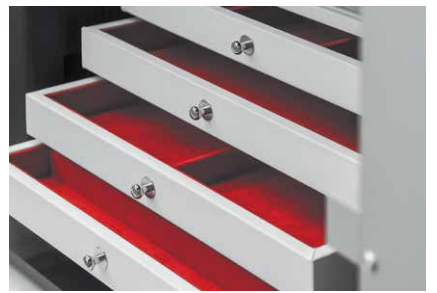

Allestimenti che renderanno BRIXIA UNO una cassaforte unica
Inserts that make BRIXIA UNO a unique safe
Intérieures qui font BRIXIA UNO un coffre-fort d'exception
Zubehör, das den BRIXIA UNO einzigartig macht
Interiores que hacen BRIXIA UNO una caja fuerte única