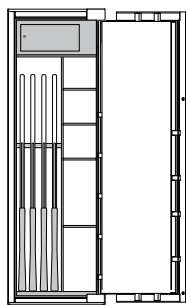

GUN PREMIUM

1650 × 540 × 480

1650 × 540 × 480

1300 × 430 × 310

1300 × 250 × 310

280

280

●

●

×

×

7

4

EN 1143-1 - GRADE I

Serratura Elettronica Certificata EN 1300 in classe B con Time Delay · 1 Utente
BRIXIA has an electronic lock certified EN 1300 class B with Time Delay · 1 user
Brixia a une serrure électronique certifiée EN 1300 grade B avec Time Delay · 1 utilisateur
Brixia hat ein Elektronikschloss EN 1300 Grad B zertifiziert mit Öffnungsverzögerungszeit · 1 Benutzer
Brixia tiene una cerradura electronica certificada EN 1300 grado B con Time Delay · 1 usuario

MODULI INTERNI PER MODELLO "PREMIUM"
INSERTS FOR "PREMIUM" MODEL
MODULES INTERNES POUR MODÈLE «PREMIUM»
INNEN MODUL FÜR MODEL „PREMIUM“.
MÓDULOS INTERNOS PARA MODELO "PREMIUM"

Massimo 7 moduli · Maximum 7 inserts · Maximum 7 modules · Maximal 7 Module · Máximo 7 módulos

4 Cassetti
4 Drawers
4 Tiroirs
4 Schubladen
4 Cajones

Macchina del tempo
Watch Winder
Remontoir à Montre
Uhrenbeweger
Vitrina movimiento relojes

Vano Vuoto
Empty Box
Vide
Leeres Fach
Espacio vacío

Porta Pistole
Gun Holder
Soutien pour les pistolets
Waffenhalter
Soporte para pistolas

ALLESTIMENTO CASSETTI A SCELTA · INTERIOR FITTINGS OF YOUR CHOICE · TIROIRS AVEC INTÉRIEUR AU CHOIX · INNENAUSSTATTUNG · EQUIPAMIENTO INTERIOR A SU ELECCIÓN

Liscio
Plain
Simple
Leer
Simple

2 scomparti
2 squares
2 compartments
2 Fächer
2 compartimentos

5 scomparti
5 squares
5 compartments
5 Fächer
5 compartimentos

Per anelli
For rings
Pour bagues
Für Ringe
Para anillos

2 Binari
2 Spaces
2 Compartiments
2 Reihen
2 Compartimentos

3 Binari
3 Spaces
3 Compartiments
3 Reihen
3 Compartimentos

RIVESTIMENTO INTERNO A SCELTA · INTERIOR COATING OF YOUR CHOICE · REVÊTEMENT INTÉRIEUR AU CHOIX · STOFFE AUF ANFRAGE · REVESTIMIENTO INTERIOR DE SU ELECCIÓN

Ecopelle · Eco-leather · Faux cuir · Kunstleder · Falsa piel