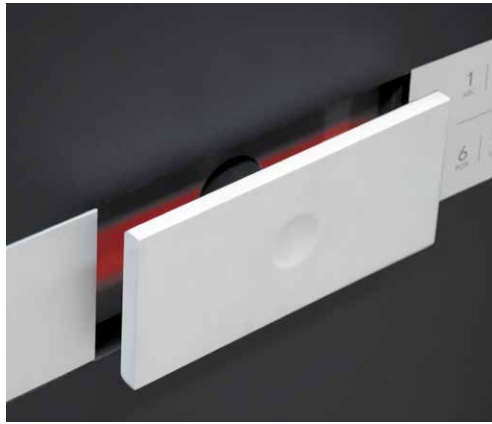

L'evoluzione della sicurezza

Una cassaforte nata dalla decennale esperienza e dal gusto raffinato di cui Bordogna Casseforti è espressione. Design deciso e moderno per chi cerca classe ed esclusività.

Security evolution

*A safe born from decades-year experience and the refined taste typical of Bordogna Casseforti.
A clean and modern design for those who are looking for class ad exclusivity.*

Évolution de la sécurité

*Un coffre né de l'expérience décennale et du goût raffiné de Bordogna Casseforti.
Design moderne pour ceux qui cherchent exclusivité et classe*

Sicherheitsentwicklung

Ein Tresor, der aus der Jahrzehnte langen Erfahrung und aus dem exzellenten Geschmack von Bordogna Casseforti geboren ist. Ein reiner und moderner Stil für diejenigen, die nach Klasse und Exklusivität suchen.

Evolución de la seguridad

Una caja fuerte nacida de la decenal experiencia y del gusto refinado de Bordogna Casseforti. Diseño decidido y moderno para quien busca clase y exclusividad.